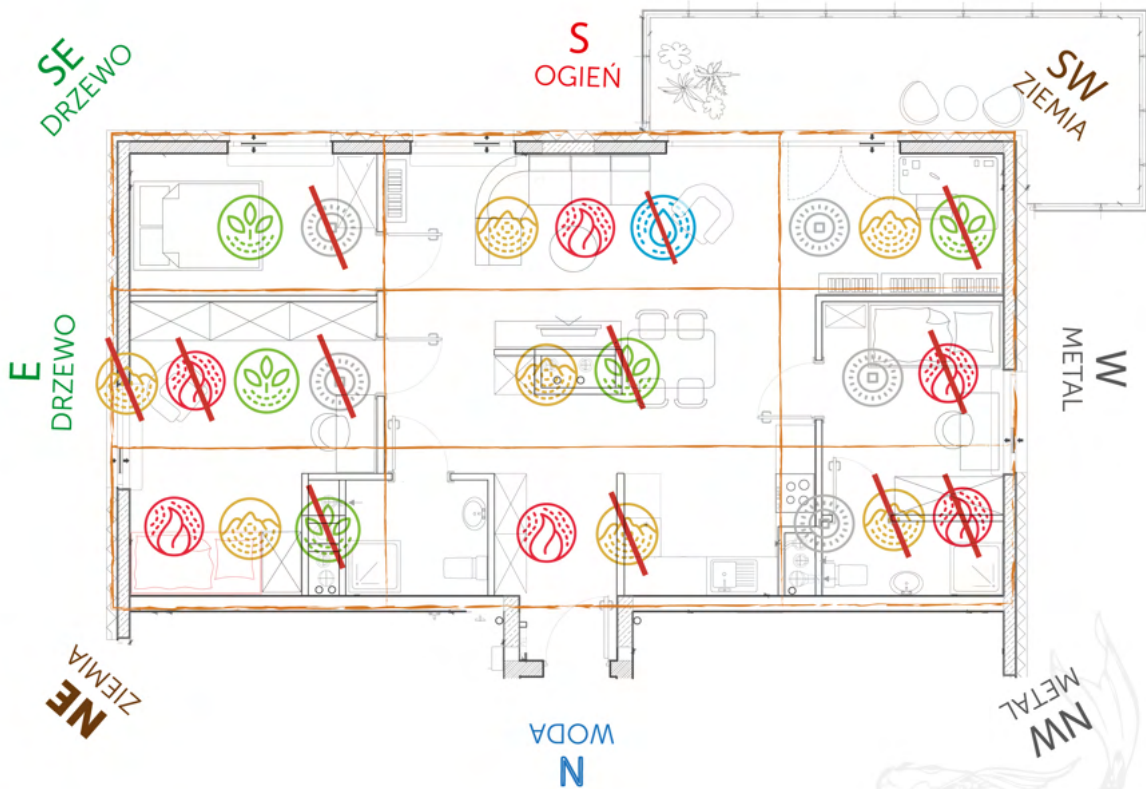

ELEMENTY DO ZASTOSOWANIA

WODA

kolor czarny i niebieski,
granatowy,
linia meandrująca, kręta
woda, elektryczność,
woda w ruchu (np. fontanna
wewnętrzna) lub woda
stojąca, smok

DRZEWO

kolor zielony,
kształt prostokąt,
rośliny

OGIEŃ

kolor czerwony,
różowy, amarant,
ostre kształty,
trójkąt,
ogień, świece

ZIEMIA

kolor żółty,
kształty to sześciokąt,
kwadrat, leżący
prostokąt,
kamienie, otoczaki,
wazy, kryształ,
naczynia gliniane

METAL

biały, metalizowany,
złoty, srebrny
kształt okrągły, owal,
metalowe przedmioty,
monety, sześciokątne
dzwonki, metalowe
rzeźby