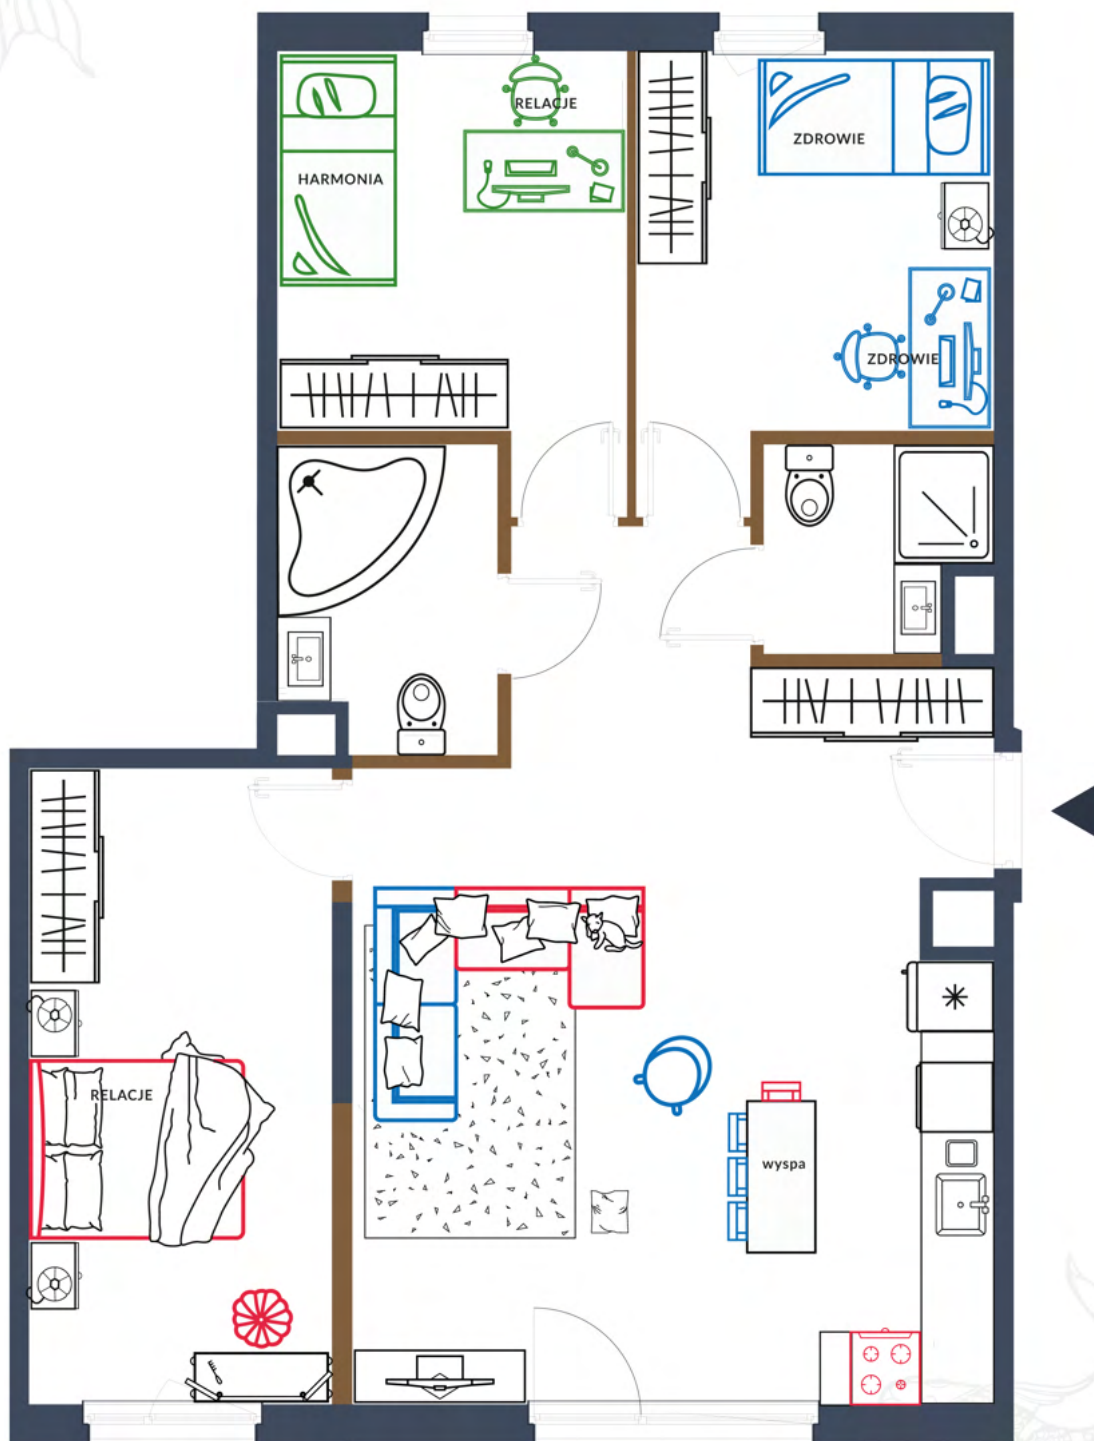

- opis budynku pod kątem feng shui.
- propozycja funkcji, pomieszczeń i ustawienia mebli według tradycyjnych technik w tym korzystne rejony i osobiste kierunki.
- propozycja kolorystyki i elementów do zastosowania uwzględniając remedia

USTAWIENIE MEBLI WEDŁUG KORZYSTNYCH KIERUNKÓW DLA:

OSOBA 1 i 2

OSOBA 2

OSOBA 3

fontanna solarna

GAJEWSKA
HARMONIA OTOCZENIA

FENG SHUI

@ harmoniaotoczenia@gmail.com

🏠 www.harmoniaotoczenia.pl

🌐 www.fengshuiagnieszkagniadek.pl

f www.facebook.com/harmoniaotoczenia

📷 www.instagram.com/harmoniaotoczenia

▶ <https://www.youtube.com/channel/UCeiYvIBaP5bWRNZrqyHOOsQ>

Harmonia otoczenia
Agnieszka Gajewska
profesjonalne feng shui
architektura wnętrz
malarstwo
506599089