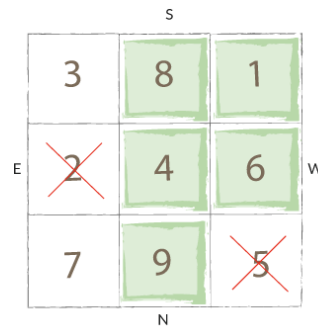

W ustalonym terminie wysyłam analizę z opisem w formie pdf. Wszystko opisane jest w czytelny sposób oraz na planach. Odpowiadam też na dodatkowe pytania do analizy.

PODZIAŁ NA REJONY WNĘTRZA WEDŁUG TECHNIKI WĘDRUJĄCEJ GWIAZDY

Technika wędrującej gwiazdy pokazująca najlepsze i gorsze miejsca we wnętrzu. Jest bardzo skuteczna. Tam gdzie jest 2 i 5 są niekorzystne wpływy.

wykres stały

2023

NAJLEPSZE REJONY CAŁOŚCIOWO (DO SPANIA I AKTYWNOŚĆ):

NAJLEPSZE REJONY DO SPANIA:

NAJLEPSZE REJONY NA AKTYWNOŚĆ:

Cennik

Przybliżony cennik konsultacji feng shui i obrazów na zamówienie

[01]

feng shui mieszkania

Analiza feng shui wnętrza z opisem. Najlepsze ustawienie funkcji, pomieszczeń i mebli według tradycyjnych technik m.in. korzystnych kierunków i rejonów. Propozycja kolorystyki i dodatkowych elementów uwzględniając remedia.