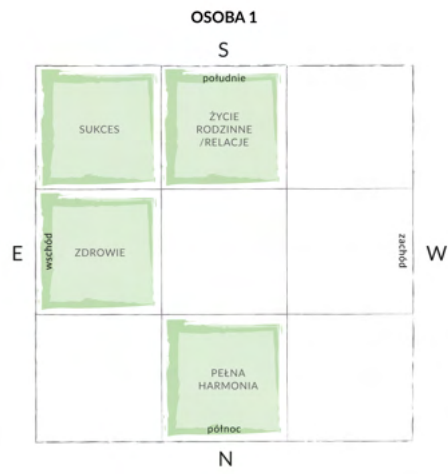

PRZYKŁAD ZASTOSOWANIA KORZYSTNYCH REJONÓW I KIERUNKÓW: