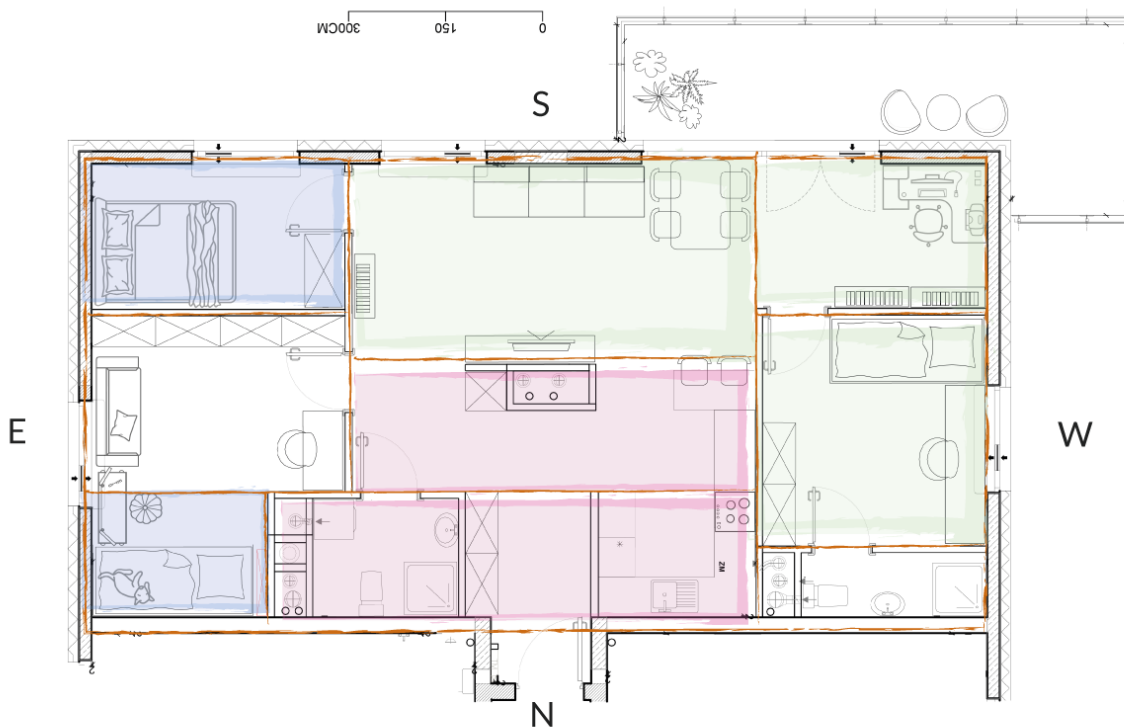

- opis budynku pod kątem feng shui.
- propozycja funkcji, pomieszczeń i ustawienia mebli według tradycyjnych technik w tym korzystne rejony i osobiste kierunki.
- propozycja kolorystyki i elementów do zastosowania uwzględniając remedia

W ustalonym terminie wysyłam analizę z opisem w formie pdf. Wszystko opisane jest w czytelny sposób oraz na planach. Odpowiadam też na dodatkowe pytania do analizy.

PODZIAŁ NA REJONY WNĘTRZA WEDŁUG TECHNIKI WĘDRUJĄCEJ GWIAZDY

Technika wędrującej gwiazdy pokazująca najlepsze i gorsze miejsca we wnętrzu. Jest bardzo skuteczna. Tam gdzie jest 2 i 5 są niekorzystne wpływy.

wykres stały

2023

NAJLEPSZE REJONY CAŁOŚCIOWO (DO SPANIA I AKTYWNOŚĆ):