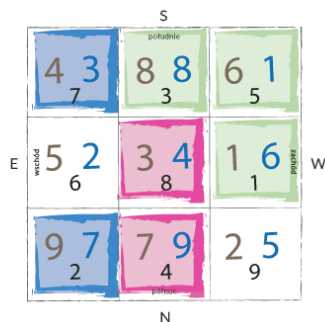

PRZYKŁAD ZASTOSOWANIA KORZYSTNYCH REJONÓW I KIERUNKÓW:

Konsultacja feng shui

Konsultację feng shui należy podzielić na dwa etapy rozpoczynając od spotkania na miejscu:

1. Spotkanie na miejscu gdzie robię pomiary z tradycyjnym kompasem feng shui Luo Pan. Sprawdzenie skierowania budynku, wejścia i znaczących elementów środowiska zewnętrznego. Rozmowa o celach konsultacji i historii miejsca. Na tej podstawie mogę zrobić dalszą analizę feng shui.

Dodatkowo do analizy potrzebuję:

- datę budowy i plany budynku
- datę większej przebudowy lub remontu np. wymiany dachu, dobudowy
- daty urodzenia mieszkańców lub pracowników

2. Biorąc pod uwagę dane zebrane w dniu spotkania oraz na podstawie planów wnętrza i otoczenia robię analizę na piśmie. W analizie jest:

W ustalonym terminie wysyłam analizę z opisem w formie pdf. Wszystko opisane jest w czytelny sposób oraz na planach. Odpowiadam też na dodatkowe pytania do analizy.

PODZIAŁ NA REJONY WNĘTRZA WEDŁUG TECHNIKI WĘDRUJĄCEJ GWIAZDY

Technika wędrującej gwiazdy pokazująca najlepsze i gorsze miejsca we wnętrzu. Jest bardzo skuteczna. Tam gdzie jest 2 i 5 są niekorzystne wpływy.

wykres stały

2023

NAJLEPSZE REJONY CAŁOŚCIOWO (DO SPANIA I AKTYWNOŚĆ):